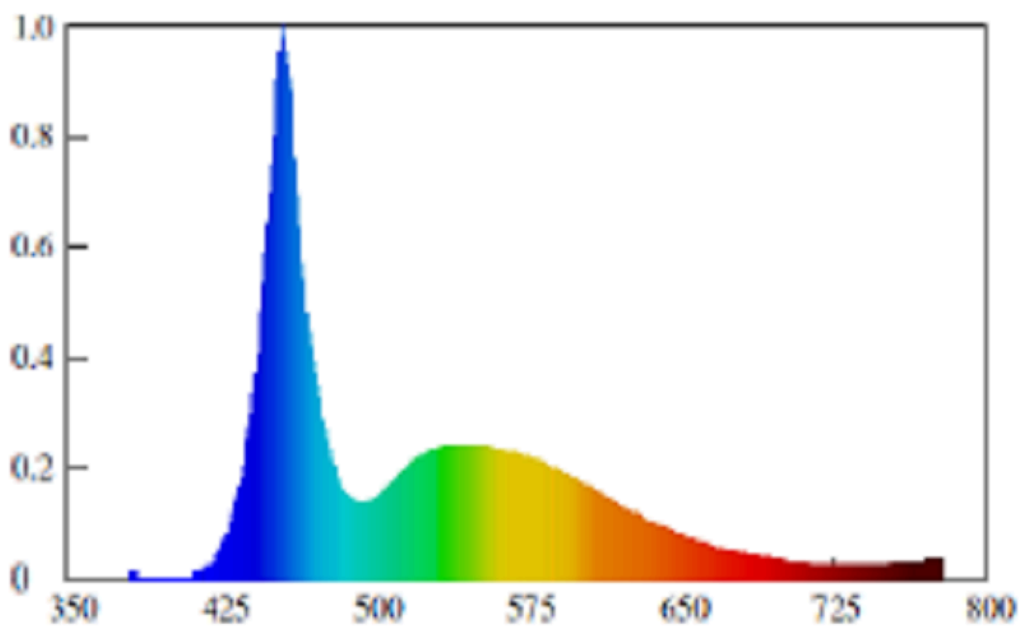

TWS400GOP-GUS
(Cold white mode)