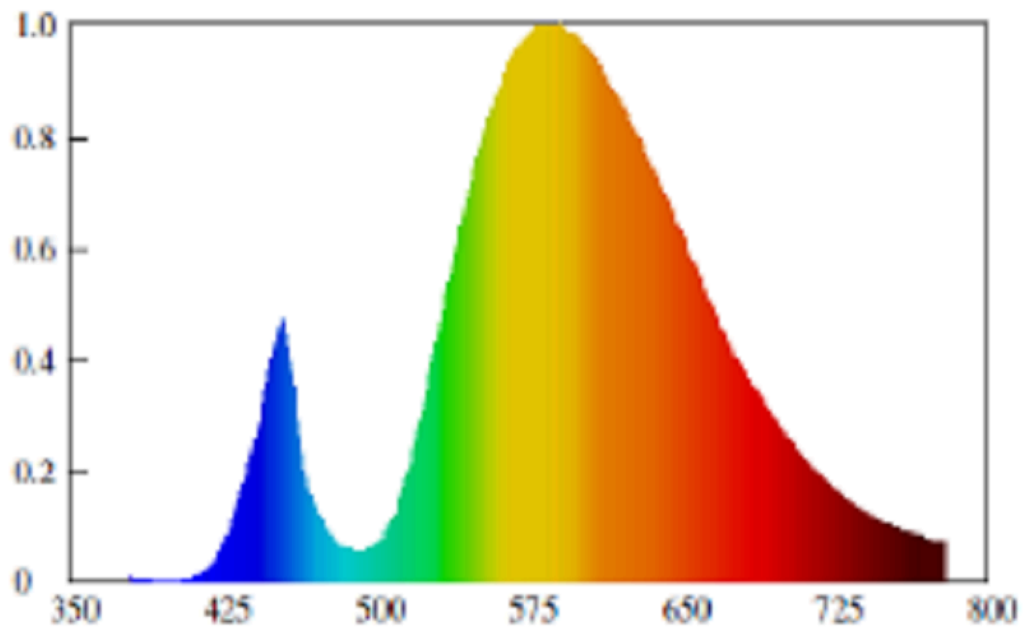

2. Spectral Distribution:

TWS400GOP-GUS
(Warm white mode)