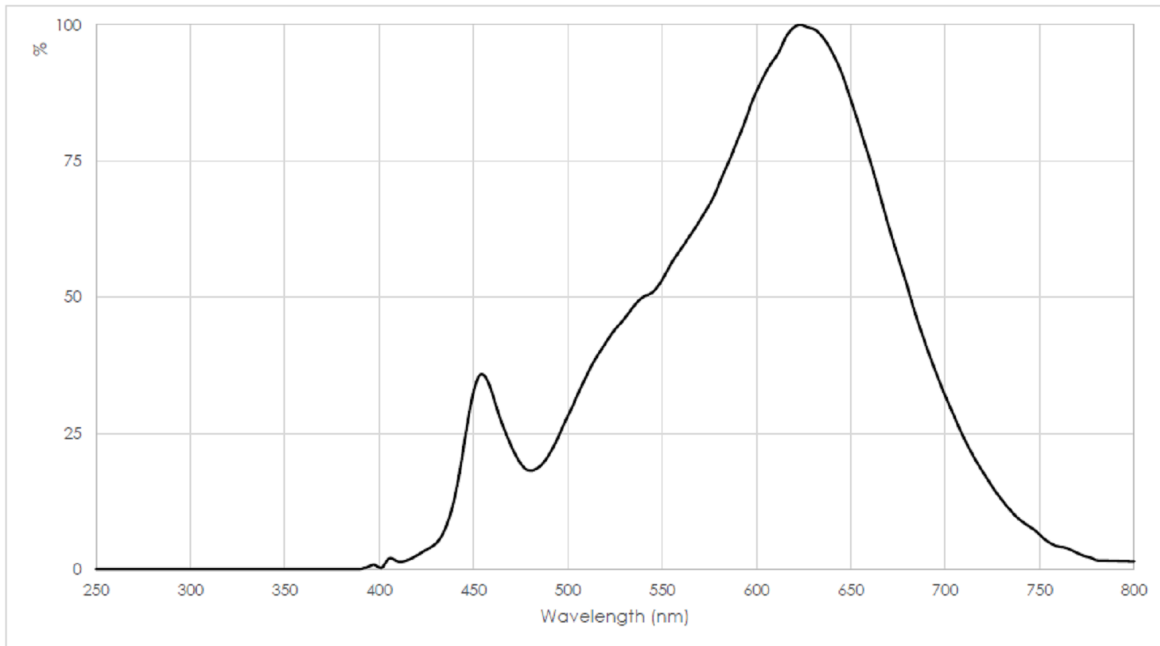

Spectral power distribution