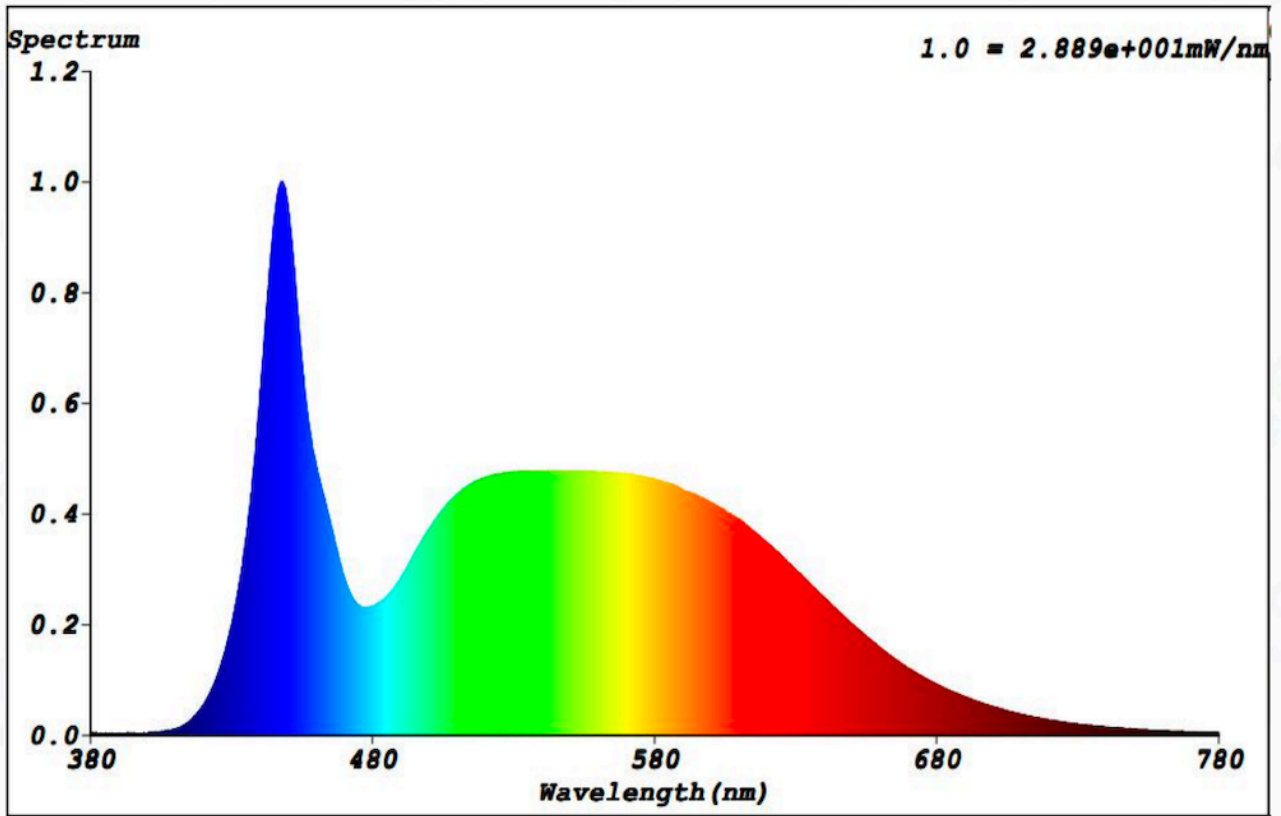

Spectral power distribution